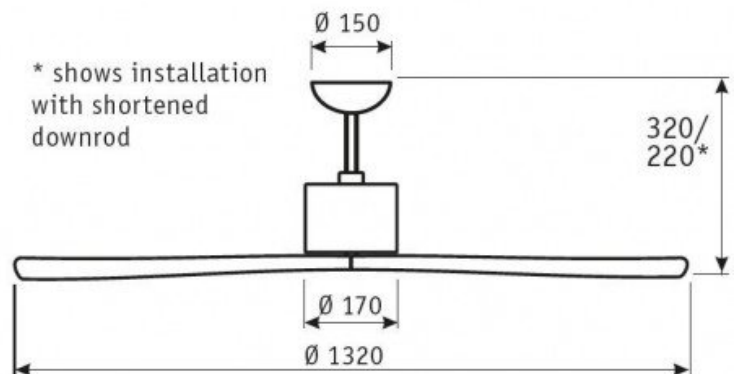

Caractéristiques Techniques

Surface de portée : 17 - 30 m²

Système d'éclairage : Sans

Commande : Télécommande

Système réversible

Nombre de vitesses : 6 (RPM : 175 / 135 / 110 / 90 / 70 / 50)

Consommation (Watts) : 30 / 20 / 13 / 8 / 5 / 3

Finition : 3 pales en noyer massif, moteur laqué blanc

Installation sur plafond incliné à 22° : Oui, avec option prolongateur

Diamètre : 132 cm

Hauteur totale : 26,5 cm sans pied, 31 cm avec pied

Poids : 8 kg

Galerie de produits :

Dimensions mm

AEROPLAN ECO