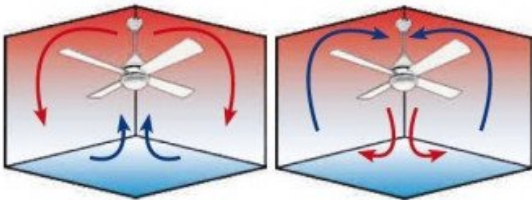

installation plafond en pente ? : Oui
Hyper Silence : Oui
Styles: Moderne
Nombre de pales variable : Non
Nombre de pales maximum: 3 Pales
Couleurs des Pales: Bois noyer
Pales avec une couleurs différente par face ? : Non
Livré avec télécommande ? : Oui
Boitier de commande mural adaptable ? : Non
Kit Lumineux en option disponibles ? : Non
Distance plafond Pales en Cm minimum: 30
Type de moteur (AC ou DC) : DC
Garanties Constructeurs: 25 ans
Score de Réparabilité: 8,0

Galerie de produits :