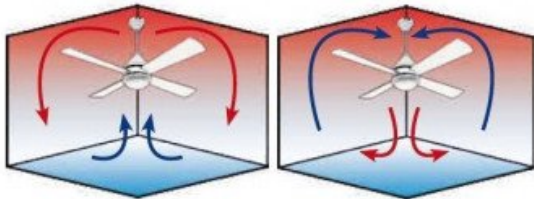

installation plafond en pente ? : Oui
Hyper Silence : Oui
Styles: Moderne
Nombre de pales variable : Non
Nombre de pales maximum: 4 pales
Couleur du moteur : Chrome Brossé
Couleurs des Pales: Texture Chêne
Pales avec une couleurs différente par face ? : Oui
Livré avec télécommande ? : Non
Telecommande adaptable: Oui
Boitier de commande mural adaptable ? : Oui
Type de sources lumineuses: Ampoule Filaire
Kit Lumineux en option disponibles ? : Oui
Distance plafond Pales en Cm minimum: 20
Type de moteur (AC ou DC) : AC
Garanties Constructeurs: 20 ans

Galerie de produits :