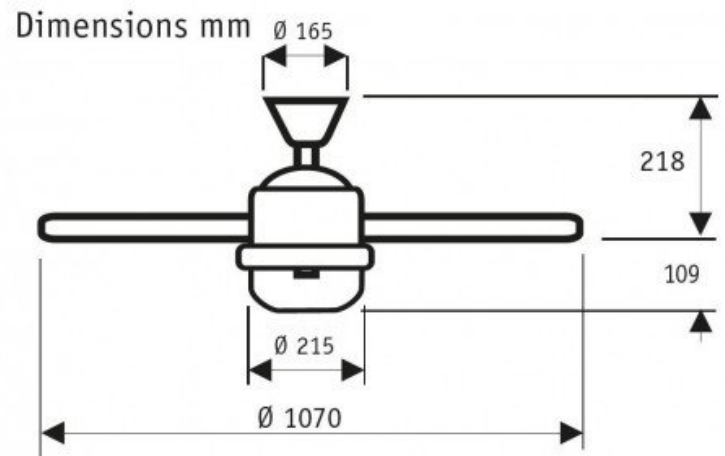

Couleur du moteur : Blanc
Couleurs des Pales: Texture Chêne
Pales avec une couleurs différente par face ? : Oui
Livré avec télécommande ? : Non
Télécommande adaptable: Oui
Boitier de commande mural adaptable ? : Oui
Kit Lumineux en option disponibles ? : Oui
Distance plafond Pales en Cm minimum: 20
Type de moteur (AC ou DC) : AC
Garanties Constructeurs: 20 ans

Galerie de produits :

NOVA