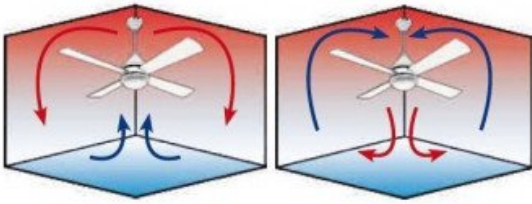

Couleur du moteur : Blanc
Couleurs des Pales: Texture Chêne
Pales avec une couleurs différente par face ? : Oui
Livré avec télécommande ? : Non
Télécommande adaptable: Oui
Boitier de commande mural adaptable ? : Oui
Kit Lumineux en option disponibles ? : Oui
Distance plafond Pales en Cm minimum: 20
Type de moteur (AC ou DC) : AC
Garanties Constructeurs: 20 ans

Galerie de produits :

NOVA