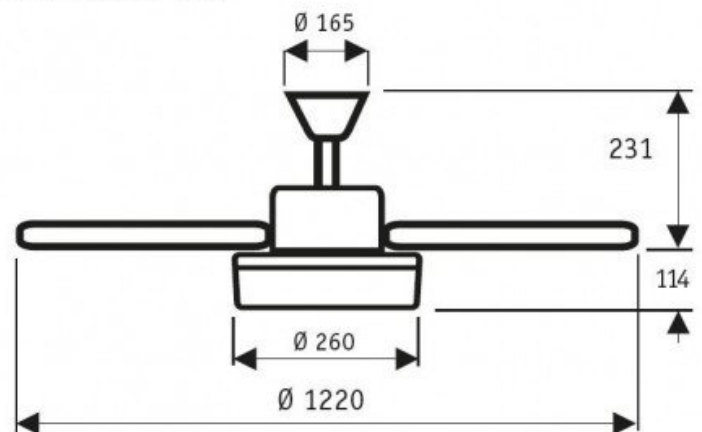

Caractéristiques techniques :

Surface de portée : 20 - 25 m²

Système d'éclairage : 2 X E27 14 W

Commande : Boîtier de commande mural inclus

Système réversible

Nombre de vitesses : 3

Consommation : de 16 à 47 Watts

Finition : 3 pales MDF noyer vieilli et noyer, corps en acier couleur bronze antique

Installation possible sur un plafond en pente à 22°

Diamètre : 122 cm

Hauteur totale : 36 cm, distance pales-plafond 25,6 cm

Galerie de produits :

Dimensions mm

GALILEO