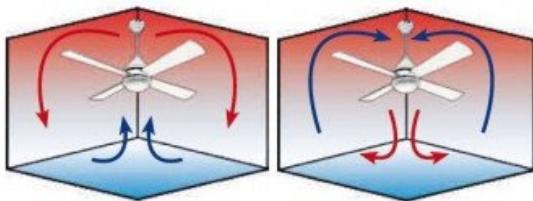

Couleur du moteur : Gris basalte ou noir
Couleurs des Pales: Bois noyer
Pales avec une couleurs différente par face ? : Oui
Livré avec télécommande ? : Oui
Télécommande adaptable: Oui
Boitier de commande mural adaptable ? : Oui
Type de sources lumineuses: Ampoule Filaire
Kit Lumineux en option disponibles ? : Oui
Distance plafond Pales en Cm minimum: 20
Type de moteur (AC ou DC) : AC
Garanties Constructeurs: 20 ans

Galerie de produits :