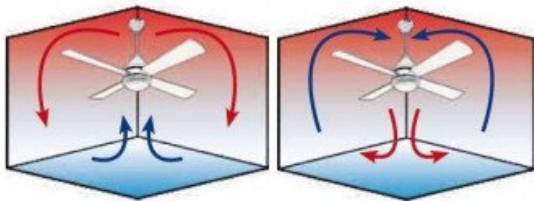

Pales avec une couleurs différente par face ? : Oui
Livré avec télécommande ? : Non
Télécommande adaptable: Oui
Boitier de commande mural adaptable ? : Oui
Type de sources lumineuses: Ampoule Filaire
Kit Lumineux en option disponibles ? : Oui
Distance plafond Pales en Cm minimum: 20
Type de moteur (AC ou DC) : AC
Garanties Constructeurs: 20 ans

Galerie de produits :