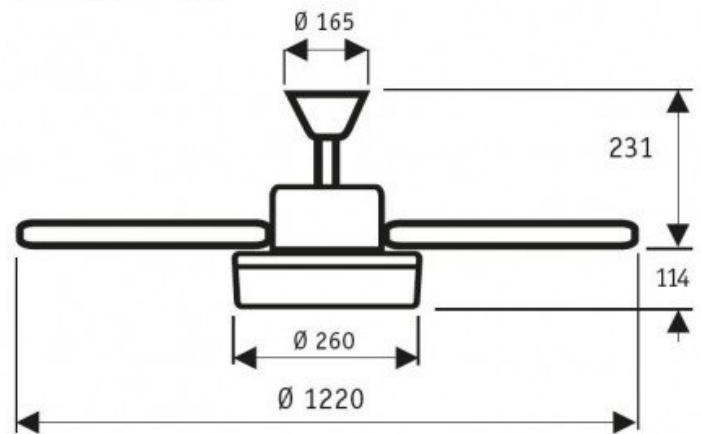

Caractéristiques techniques :

- Surface de portée : 20 - 25 m<sup>2</sup>
- Système d'éclairage : 2 X E27 14 W
- Commande : Boîtier de commande mural inclus
- Système réversible
- Nombre de vitesses : 3
- Consommation : de 16 à 47 Watts
- Finition : 3 pales MDF noyer vieilli et noyer, corps en acier couleur chrome brossé
- Installation possible sur un plafond en pente à 22°
- Diamètre : 122 cm
- Hauteur totale : 36 cm, distance pales-plafond 25,6 cm
- Poids : 8 kg
- Normes : THUV-GS-CE-RHOS
- **Garantie : 20 ans pour le moteur**

### Galerie de produits :

Dimensions mm

**GALILEO**