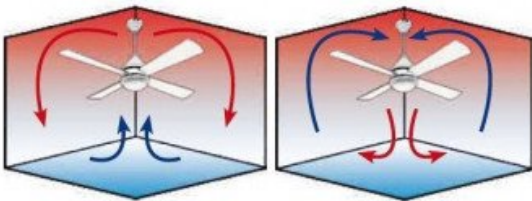

Pales avec une couleurs différente par face ? : Oui
Livré avec télécommande ? : Non
Télécommande adaptable: Oui
Boitier de commande mural adaptable ? : Oui
Kit Lumineux en option disponibles ? : Non
Distance plafond Pales en Cm minimum: 30
Type de moteur (AC ou DC) : AC
Ip : : IP 44
Garanties Constructeurs: 20 ans

Galerie de produits :