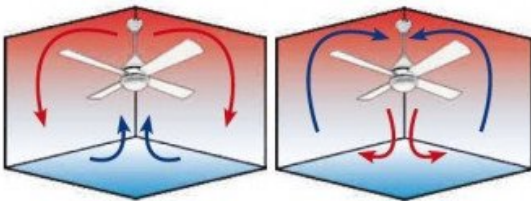

Pales avec une couleurs différente par face ? : Oui
Livré avec télécommande ? : Non
Télécommande adaptable: Oui
Boitier de commande mural adaptable ? : Oui
Kit Lumineux en option disponibles ? : Non
Distance plafond Pales en Cm minimum: 30
Type de moteur (AC ou DC) : AC
Ip : : IP 44
Garanties Constructeurs: 20 ans

Galerie de produits :