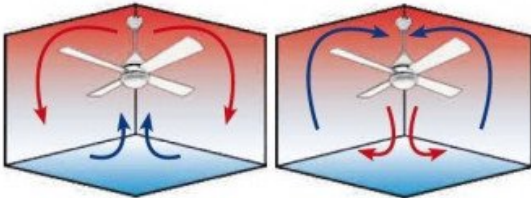

Hyper Silence : Non
Styles: Moderne
Nombre de pales variable : Non
Nombre de pales maximum: 3 Pales
Couleur du moteur : Chrome Brossé
Couleurs des Pales: Noir uni
Pales avec une couleurs différente par face ? : Oui
Livré avec télécommande ? : Non
Telecommande adaptabe: Oui
Boitier de commande mural adaptable ? : Oui
Kit Lumineux en option disponibles ? : Non
Distance plafond Pales en Cm minimum: 30
Type de moteur (AC ou DC) : AC
Ip : : IP 44
Garanties Constructeurs: 20 ans

Galerie de produits :