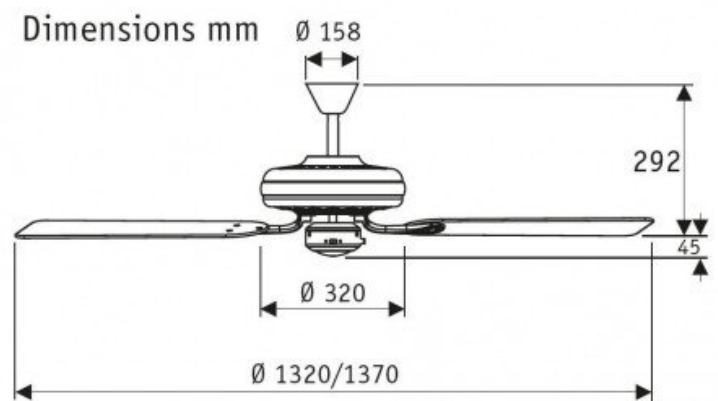

Styles: Colonial

Nombre de pales variable : Non

Nombre de pales maximum: 5 pales

Couleur du moteur : Chocolat

Couleurs des Pales: Texture cerisier

Pales avec une couleurs différente par face ? : Non

Livré avec télécommande ? : Non

Telecommande adaptable: Oui

Boitier de commande mural adaptable ? : Oui

Kit Lumineux en option disponibles ? : Oui

Distance plafond Pales en Cm minimum: 30

Type de moteur (AC ou DC) : AC

Garanties Constructeurs: 20 ans

Type de pièces: Mezzanines

Type de pièces: Salons

Type de pièces: Verandas

Type de pièces: Chambres

Type de pièces: Cuisines

Galerie de produits :

OUTDOOR ELEMENTS