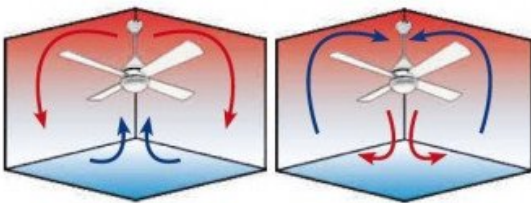

Styles: Colonial

Nombre de pales variable : Non

Nombre de pales maximum: 5 pales

Couleur du moteur : Chocolat

Couleurs des Pales: Texture cerisier

Pales avec une couleurs différente par face ? : Non

Livré avec télécommande ? : Non

Telecommande adaptable: Oui

Boitier de commande mural adaptable ? : Oui

Kit Lumineux en option disponibles ? : Oui

Distance plafond Pales en Cm minimum: 30

Type de moteur (AC ou DC) : AC

Garanties Constructeurs: 20 ans

Type de pièces: Mezzanines

Type de pièces: Salons

Type de pièces: Verandas

Type de pièces: Chambres

Type de pièces: Cuisines

Galerie de produits :

OUTDOOR ELEMENTS