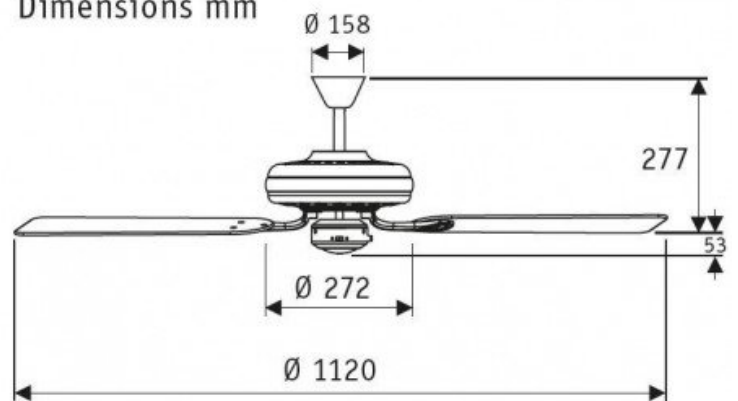

Caractéristiques techniques :

- Surface de portée : 10 - 20 m²
- Système d'éclairage : sans
- Commande : tirettes
- Système réversible
- Nombre de vitesses : 3
- Consommation : de 22 à 64 Watts
- Finition : 5 pales MDF blanches, corps en acier laqué blanc
- Installation possible sur un plafond en pente à 22°
- Diamètre : 112 cm
- Hauteur totale : 32,7 cm, distance pales-plafond 27,7 cm
- Poids : 7,7 kg
- Normes : THUV-GS-CE-RHOS
- **Garantie : 20 ans pour le moteur**

Galerie de produits :

Dimensions mm

SEVILLE II