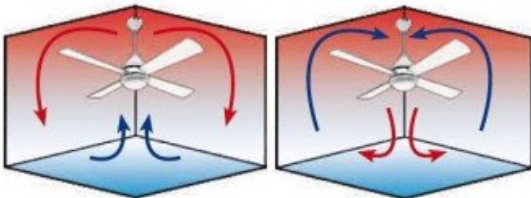

Couleurs des Pales: Texture Chêne
Pales avec une couleurs différente par face ? : Non
Livré avec télécommande ? : Non
Telecommande adaptable: Oui
Boitier de commande mural adaptable ? : Oui
Kit Lumineux en option disponibles ? : Oui
Distance plafond Pales en Cm minimum: 30
Type de moteur (AC ou DC) : AC
Garanties Constructeurs: 20 ans
Type de pièces: Salons
Type de pièces: Verandas
Type de pièces: Chambres
Type de pièces: Cuisines
Type de pièces: Mezzanines

Galerie de produits :