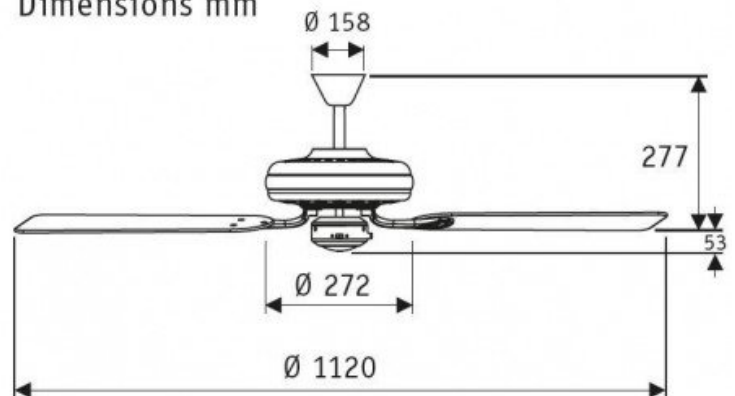

Caractéristiques techniques :

- Surface de portée : 10 - 20 m²
- Système d'éclairage : sans
- Commande : tirettes
- Système réversible
- Nombre de vitesses : 3
- Consommation : de 22 à 64 Watts
- Finition : 5 pales MDF noyer / chêne clair, corps en laiton antique
- Installation possible sur un plafond en pente à 22°
- Diamètre : 112 cm
- Hauteur totale : 32.7 cm, distance pales plafond 27.7 cm
- Poids : 7.7 Kg
- Normes : THUV-GS-CE-RHOS
- **Garantie : 20 ans pour le moteur**

Galerie de produits :

Dimensions mm

SEVILLE II