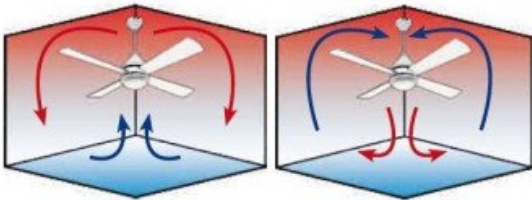

Pales avec une couleurs différente par face ? : Non
Livré avec télécommande ? : Non
Telecommande adaptable: Oui
Boitier de commande mural adaptable ? : Oui
Kit Lumineux en option disponibles ? : Oui
Distance plafond Pales en Cm minimum: 30
Type de moteur (AC ou DC) : AC
Garanties Constructeurs: 20 ans
Type de pièces: Chambres
Type de pièces: Cuisines
Type de pièces: Mezzanines
Type de pièces: Salons
Type de pièces: Verandas

Galerie de produits :