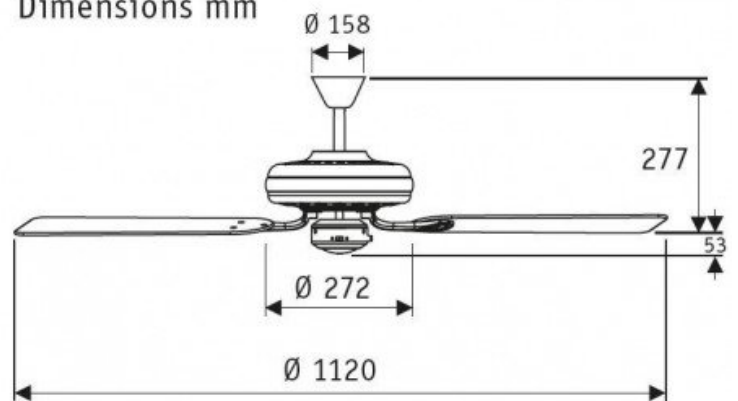

Caractéristiques techniques :

Surface de portée : 10 - 20 m²
 Système d'éclairage : sans
 Commande : tirettes
 Système réversible
 Nombre de vitesses : 3
 Consommation : de 22 à 64 Watts
 Finition : 5 pales MDF érable / gris clair, corps en chrome brossé
 Installation possible sur un plafond en pente à 22°
 Diamètre : 112 cm
 Hauteur totale : 32,7 cm, distance pales plafond 27,7 cm
 Poids : 7,7 kg
 Normes : THUV-GS-CE-RHOS
Garantie : 20 ans pour le moteur

Galerie de produits :

Dimensions mm

SEVILLE II