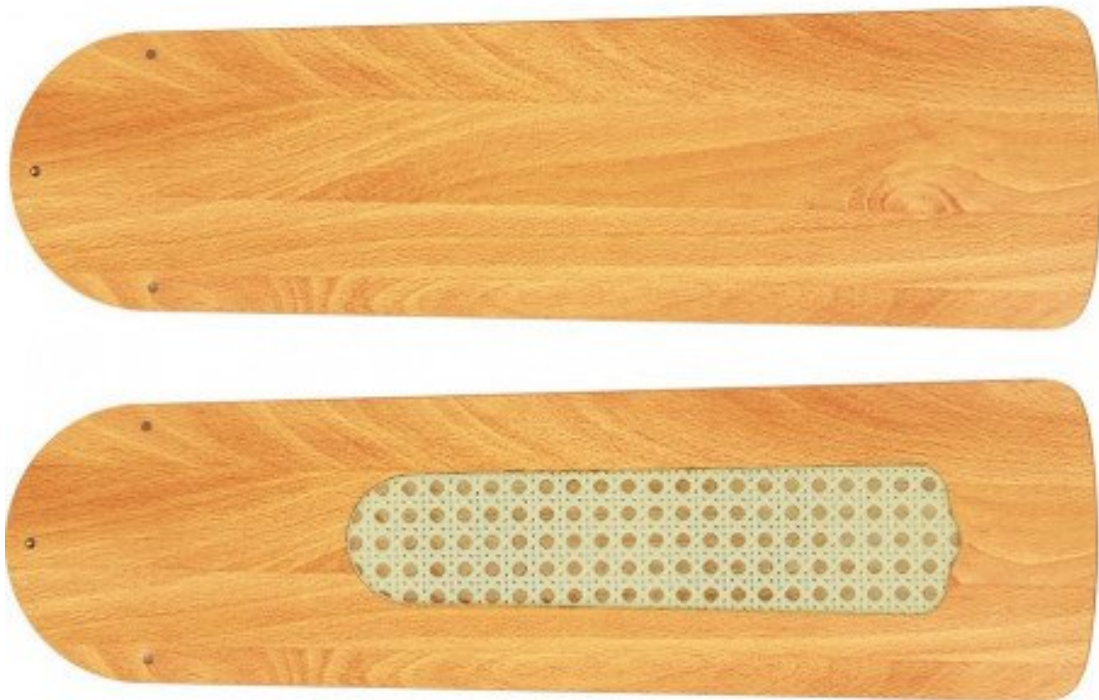

Pales 132 cm pour ventilateur de plafond FLAT, ROYAL
couleur hêtre..

89,99 €

Référence CA_19092

Casafan

Pales pour Flat, royal 132 Cm Etc, hêtre, bi face, une face avec canisse l'autre sans.

Pales pour votre ventilateur de plafond, demander vos pales en cas de doute.

Description du produit :

Casafan

Caractéristiques

- **Compatibilité** : Conçues pour les modèles Flat et Royal de 132 cm de Casafan.

- **Matériau** : Hêtre de haute qualité.
- **Design** : Pales réversibles avec une face en finition canisse et l'autre sans.
- **Quantité** : Ensemble de 5 pales.