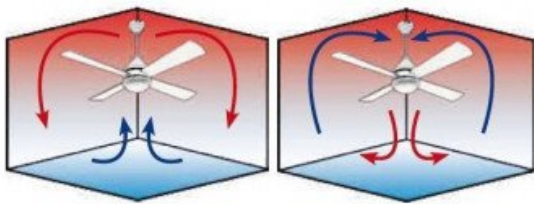

Pales avec une couleurs différente par face ? : Oui
Livré avec télécommande ? : Non
Télécommande adaptable: Oui
Boitier de commande mural adaptable ? : Oui
Kit Lumineux en option disponibles ? : Oui
Distance plafond Pales en Cm minimum: 30
Type de moteur (AC ou DC) : AC
Garanties Constructeurs: 20 ans

Galerie de produits :