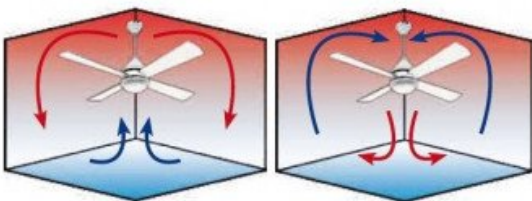

Styles: Moderne

Nombre de pales variable : Non

Nombre de pales maximum: 5 pales

Couleur du moteur : Blanc

Couleurs des Pales: Blanches

Pales avec une couleurs différente par face ? : Oui

Livré avec télécommande ? : Oui

Telecommande adaptable: Oui

Boitier de commande mural adaptable ? : Non

Type de sources lumineuses: Plaque Led

Kit Lumineux en option disponibles ? : Non

Distance plafond Pales en Cm minimum: 30

Type de moteur (AC ou DC) : DC

Garanties Constructeurs: 25 ans

Galerie de produits :