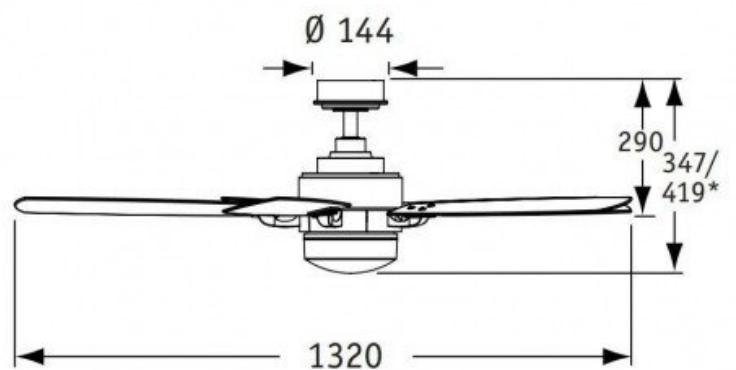

Styles: Moderne

Nombre de pales variable : Non

Nombre de pales maximum: 5 pales

Couleur du moteur : Blanc

Couleurs des Pales: Blanches

Pales avec une couleurs différente par face ? : Oui

Livré avec télécommande ? : Oui

Telecommande adaptable: Oui

Boitier de commande mural adaptable ? : Non

Type de sources lumineuses: Plaque Led

Kit Lumineux en option disponibles ? : Non

Distance plafond Pales en Cm minimum: 30

Type de moteur (AC ou DC) : DC

Garanties Constructeurs: 25 ans

Galerie de produits :

Maße in mm

* Maß mit Leuchte