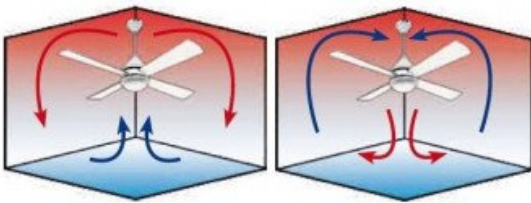

Boitier de commande mural adaptable ? : Non
Kit Lumineux en option disponibles ? : Oui
Distance plafond Pales en Cm minimum: 30
Type de moteur (AC ou DC) : AC
Garanties Constructeurs: 25 ans

Galerie de produits :