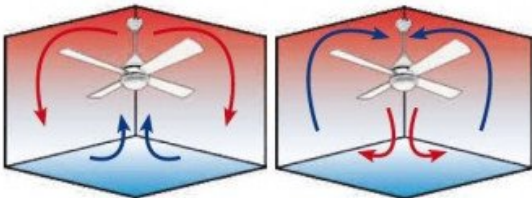

Hyper Silence : Oui
Styles: Design
Nombre de pales variable : Non
Nombre de pales maximum: 3 Pales
Couleur du moteur : Gris basalte ou noir
Couleurs des Pales: Texture érable
Pales avec une couleurs différente par face ? : Non
Livré avec télécommande ? : Non
Telecommande adaptabe: Oui
Boitier de commande mural adaptable ? : Non
Kit Lumineux en option disponibles ? : Oui
Distance plafond Pales en Cm minimum: 30
Type de moteur (AC ou DC) : AC
Garanties Constructeurs: 25 ans

Galerie de produits :